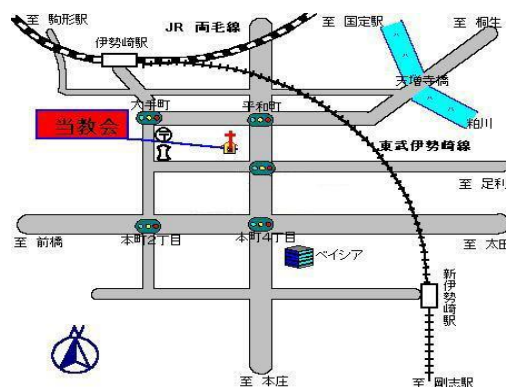

チャペルコンサート

日時 7月1日(日) 14:00~15:30

場所 伊勢崎キリスト教会 **入場無料**

伊勢崎市大手町16-14 0270(25)4560

予定賛美曲
 アメージンググレイス
 You raise me up
 あなたが大切
 わたしのタイヨウ
 Ki ko ahav 他

ANNI : 川瀬安依 プロフィール

1980年生まれ、岐阜県出身。

クリスチャンホームに生まれる。高校卒業後、大学進学のため上京。幼少からの夢であった演劇に没頭し、プロの俳優を目指す。(同時に大学中退、信仰的にも放蕩状態に) 2011年、夢に挫折し、帰郷。同時に数々の罪を悔い改め、クリスチャンとして生きることを心から決心する。2012年結婚。結婚後、CCMをミニストリーとしてスタート。2016年、夫の転勤により、埼玉へ転居。2017年5月からKCMスタート。現在、夫と猫1匹と暮らす。主婦をやりつつ、ANNIという名前でクリスチャンシンガーソングライターとして賛美ライブのミニストリーを行っています。